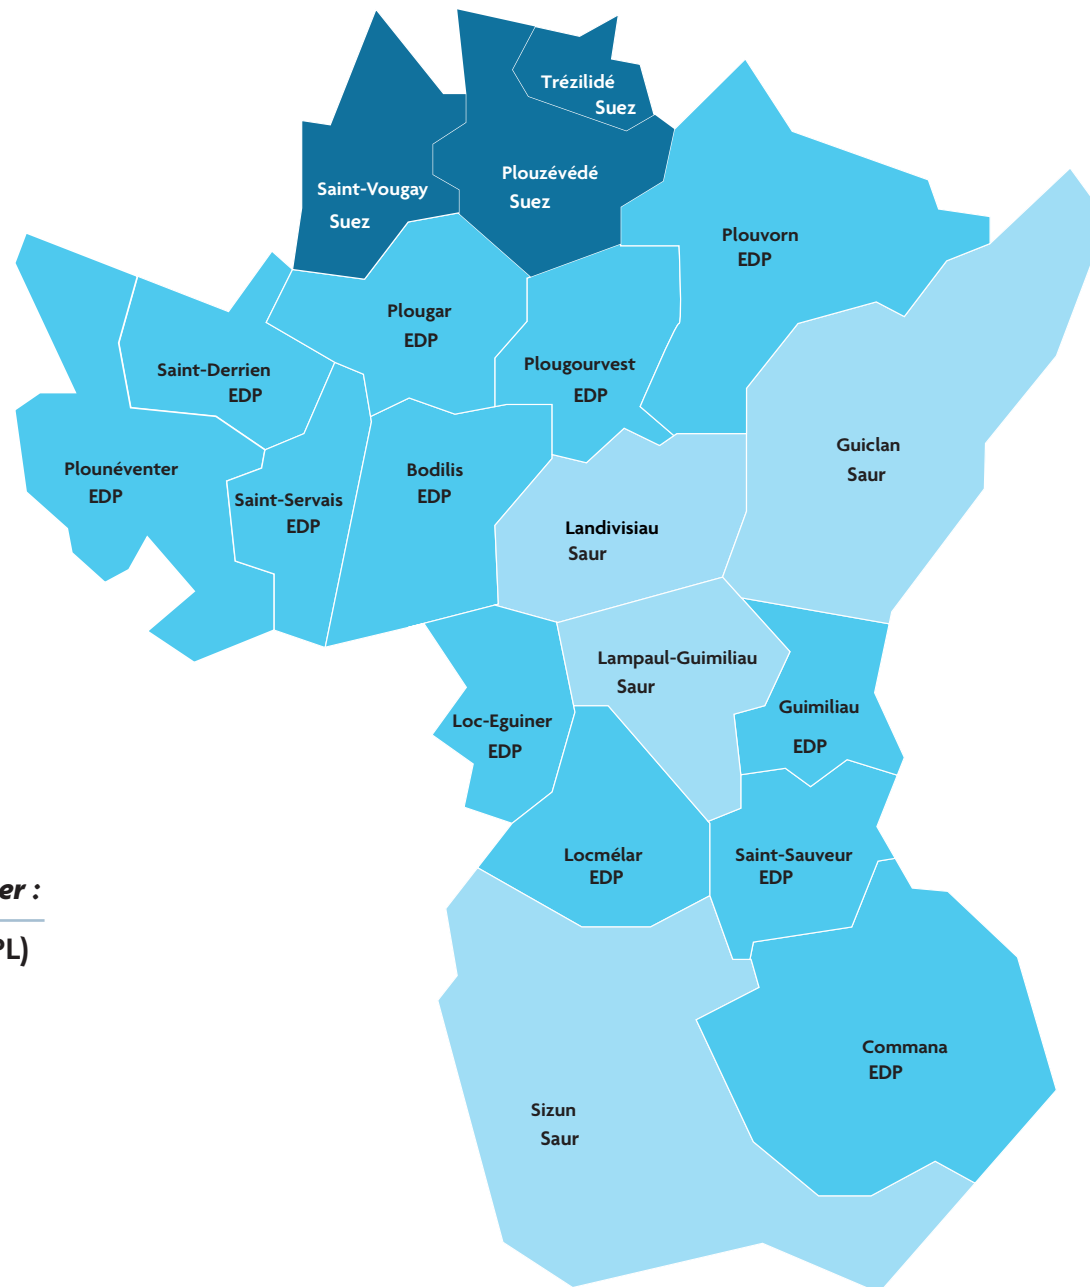

CARTOGRAPHIE CONTRACTUELLE 2024 - EAU POTABLE

- **Eau du Ponant (EDP)**
  02 29 00 78 78
  www.eauduponant.fr
- **Saur**
  02 77 62 40 09
  www.saur.fr
- **Suez**
  0977 401 116
  www.suez.com

Pour tout renseignement, n'hésitez pas à nous contacter :

Communauté de communes du Pays de Landivisiau (CCPL)

02 98 68 42 41

eau@paysdelandi.com

www.paysdelandi.fr